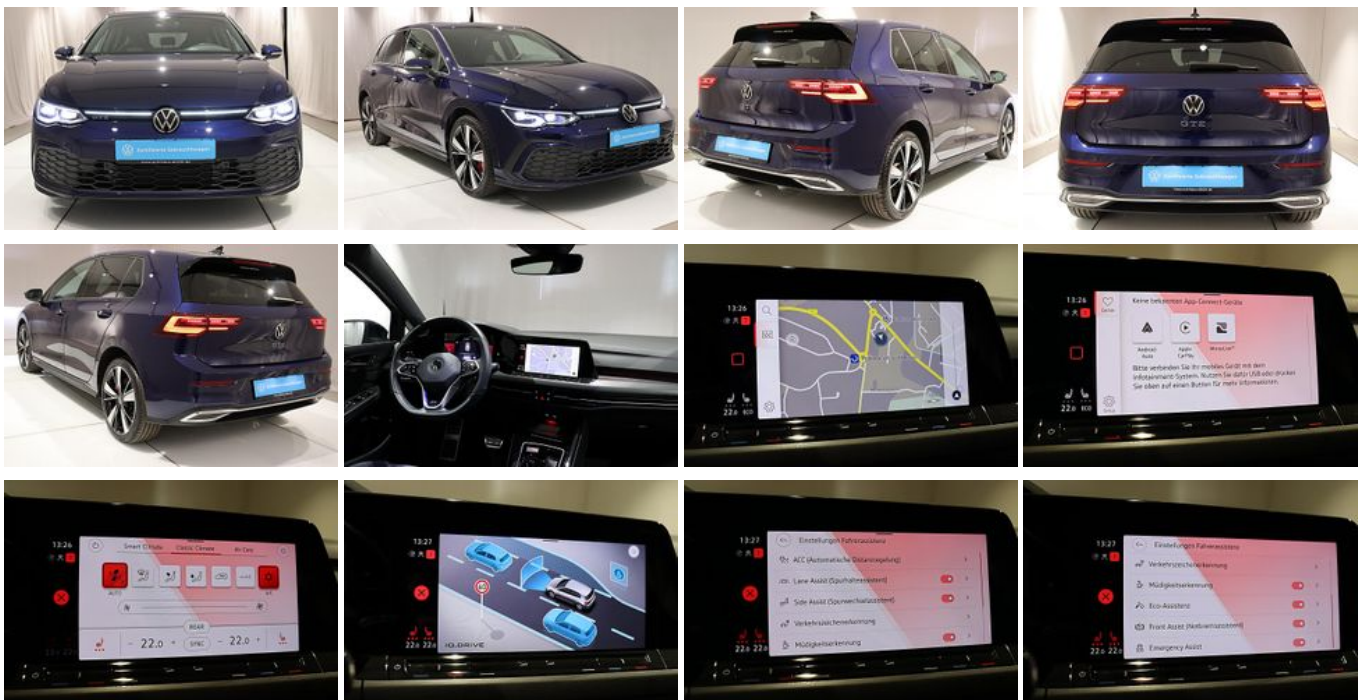

Volkswagen Golf GTE 1.4 TSI eHybrid DSG NAVI KAMERA SPORTFW

Unser Angebotspreis:

23.950,-€

Differenzbesteuert gemäß §25a UStG

Fahrzeugnummer 305838

Autohaus Abicht

Schnellinformationen

Fahrzeugart	Gebrauchtfahrzeug	Klasse	Golf
Kategorie	Limousine	Hubraum	1389 cm ³
Erstzulassung	12/2022	Außenfarbe	Blau
Laufleistung	39068 km	Innenfarbe	Grau
Leistung	110 kW (150 PS)	Innenausstattung	Stoff
Kraftstoffart	Hybrid (Benzin/Elektro)	Plug-in-Hybrid	Ja
Getriebe	Automatik		

Verkaufsteam Autohaus
Abicht - Duderstadt Verkauf
Gebrauchtfahrzeuge

+49 (0)5527 8400

fahrzeuganfrage.homepage@
autohaus-
abicht.dealerdesk.de

Umwelt und Normen

Energieverbrauch (gewichtet, kombiniert):	14,9 kWh/100km plus 1,2 l/100km
CO ₂ -Emissionen (gewichtet, kombiniert) in g/km:	27,0
CO ₂ -Klasse (gewichtet, kombiniert):	B

Fahrzeugausstattung

3-Zonen-Klimaautomatik	ABS
Abgedunkelte Scheiben	Abstandswarner
Abstandswarner	Ambiente-Beleuchtung
Android Auto	Anhängerkupplung
Apple CarPlay	Armlehne
Beheizbares Lenkrad	Berganfahrassistent
Bluetooth	Bordcomputer
ESP	Elektr. Fensterheber
Elektr. Seitenspiegel	Elektr. Seitenspiegel anklappbar
Elektr. Wegfahrsperr	Fernlichtassistent
Freisprecheinrichtung	Garantie
Geschwindigkeitsbegrenzer	HU neu
Induktionsladen für Smartphones	Innenspiegel autom. abblendend
Isofix	Isofix Beifahrersitz
Lederlenkrad	Leichtmetallfelgen
Lichtsens	Lordosenstütze
Metallic	Multifunktionslenkrad
Musikstreaming integriert	Müdigkeitswarner
Navigationssystem	Nichtraucher-Fahrzeug
Notbremsassistent	Notrufsystem
Plug-in-Hybrid	Regensens
Reifendruckkontrolle	Schaltwippen
Scheckheftgepflegt	Servolenkung
Sitzheizung	Sommerreifen
Sportfahrwerk	Sportsitze
Sprachsteuerung	Spurhalteassistent
Start/Stopp-Automatik	Totwinkel-Assistent
Touchscreen	Traktionskontrolle
USB	Verkehrszeichenerkennung
Volldigitales Kombiinstrument	Zentralverriegelung