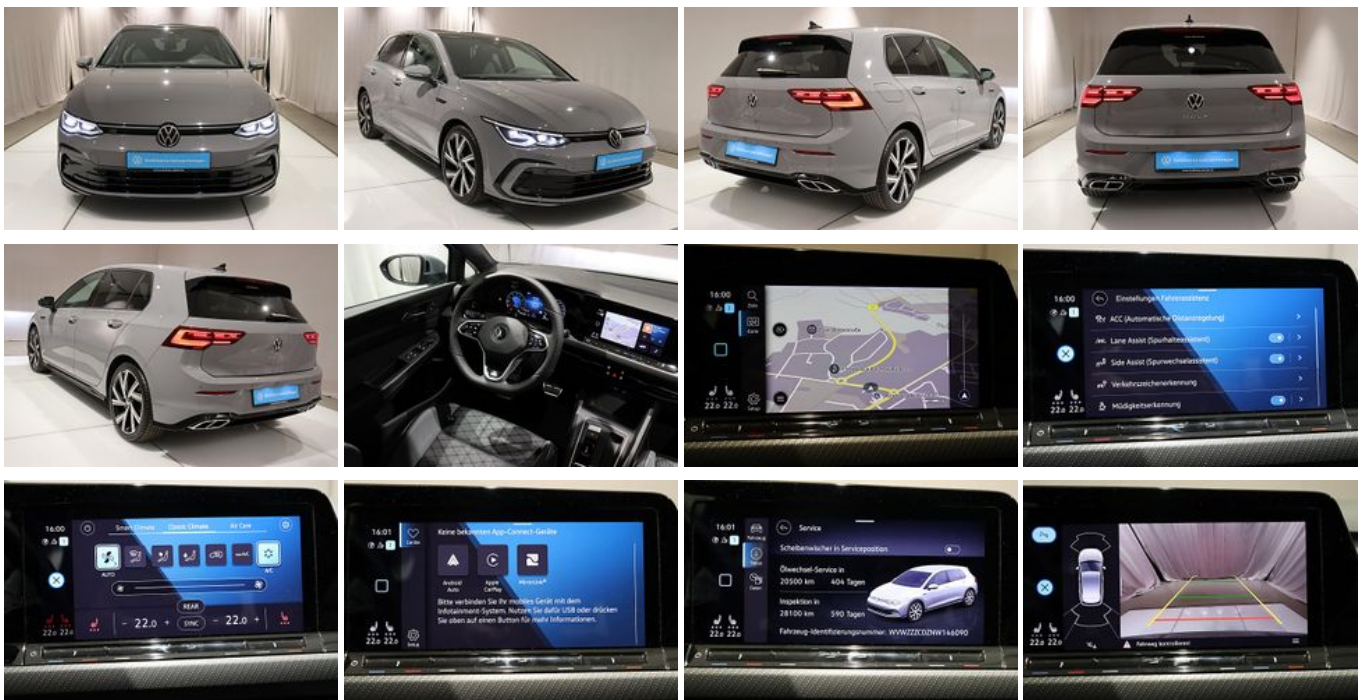

Fahrzeugart	Gebrauchtfahrzeug	Klasse	Golf
Kategorie	Limousine	Hubraum	1489 cm ³
Erstzulassung	04/2022	Außenfarbe	Grau
Laufleistung	21017 km	Innenfarbe	Grau
Leistung	110 kW (150 PS)	Innenausstattung	Stoff
Kraftstoffart	Benzin		
Getriebe	Automatik		

Fahrzeugausstattung

3-Zonen-Klimaautomatik	ABS
Abgedunkelte Scheiben	Abstandswarner
Abstandswarner	Ambiente-Beleuchtung
Android Auto	Apple CarPlay
Armlehne	Beheizbares Lenkrad
Berganfahrassistent	Blendfreies Fernlicht
Bluetooth	Bordcomputer
ESP	Elektr. Fensterheber
Elektr. Seitenspiegel	Elektr. Seitenspiegel anklappbar
Elektr. Wegfahrsperr	Fernlichtassistent
Freisprecheinrichtung	Garantie
Geschwindigkeitsbegrenzer	HU neu
Induktionsladen für Smartphones	Innenspiegel autom. abblendend
Isofix	Isofix Beifahrersitz
Lederlenkrad	Leichtmetallfelgen
Lichtsens	Lordosenstütze
Multifunktionslenkrad	Musikstreaming integriert
Müdigkeitswarner	Navigationssystem
Nichtraucher-Fahrzeug	Notbremsassistent
Notrufsystem	Panorama-Dach
Regensens	Reifendruckkontrolle
Schaltwippen	Scheckheftgepflegt
Schiebedach	Servolenkung
Sitzheizung	Sommerreifen
Sportfahrwerk	Sportsitze
Sprachsteuerung	Spurhalteassistent
Start/Stopp-Automatik	Totwinkel-Assistent
Touchscreen	Traktionskontrolle
USB	Verkehrszeichenerkennung
Volldigitales Kombiinstrument	Zentralverriegelung