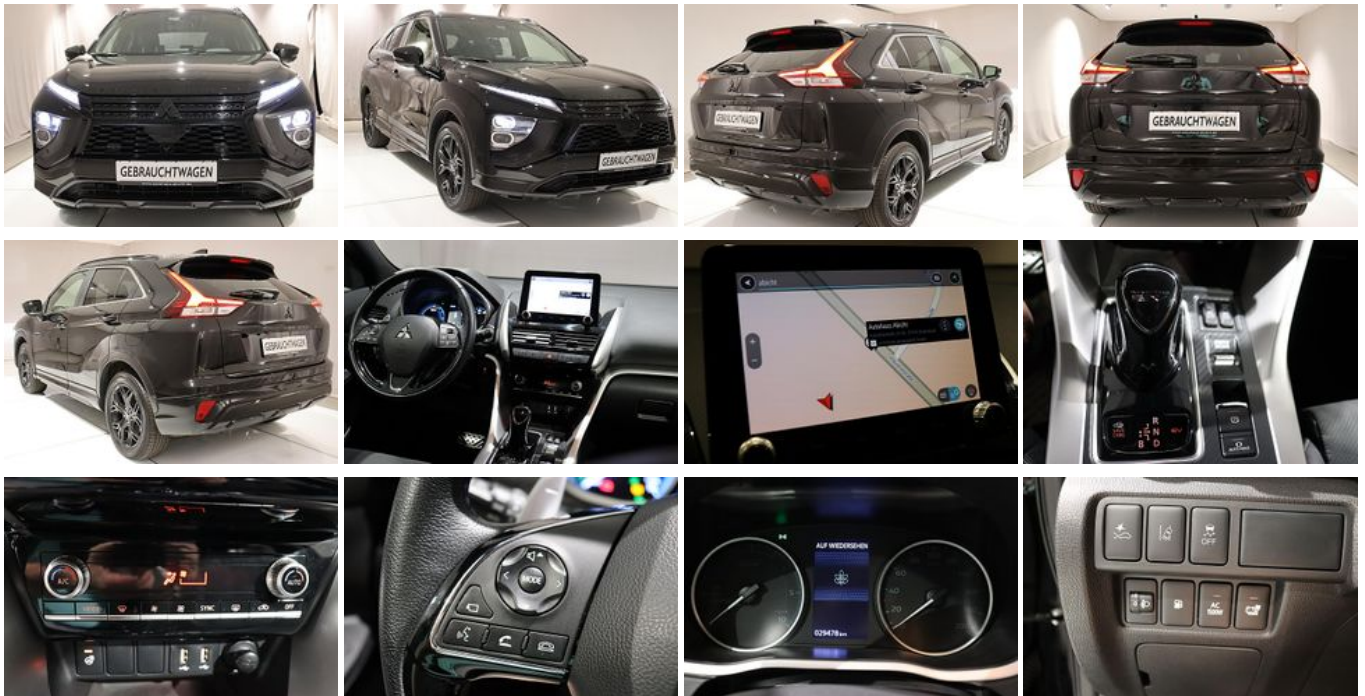

Mitsubishi Eclipse Cross Plus SELECT Black Hybrid 4WD KAMER

Unser Angebotspreis:

20.950,-€

Differenzbesteuert gemäß §25a UStG

Fahrzeugnummer 026509

Schnellinformationen

Fahrzeugart	Gebrauchtfahrzeug	Klasse	Eclipse Cross
Kategorie	SUV/Geländewagen/Pickup	Hubraum	2360 cm ³
Erstzulassung	10/2022	Außenfarbe	Schwarz
Laufleistung	29478 km	Innenfarbe	Schwarz
Leistung	72 kW (98 PS)	Innenausstattung	Teilleder
Kraftstoffart	Hybrid (Benzin/Elektro)	Plug-in-Hybrid	Ja
Getriebe	Automatik		

Verkaufsteam Autohaus
Abicht - Duderstadt Verkauf
Gebrauchtfahrzeuge

+49 (0)5527 8400

fahrzeuanfrage.homepage@
autohaus-
abicht.dealerdesk.de

Umwelt und Normen

Fahrzeugausstattung

2-Zonen-Klimautomatik	ABS
Abstandswarner	Abstandswarner
Android Auto	Apple CarPlay
Armlehne	Beheizbares Lenkrad
Berganfahrassistent	Bluetooth
Bordcomputer	Dachreling
Elektr. Fensterheber	Elektr. Seitenspiegel
Elektr. Seitenspiegel anklappbar	Elektr. Sitzeinstellung
Elektr. Wegfahrsperr	Fernlichtassistent
Freisprecheinrichtung	Garantie
HU neu	Innenspiegel autom. abblendend
Isofix	Lederlenkrad
Leichtmetallfelgen	Lichtsensor
Metallic	Multifunktionslenkrad
Musikstreaming integriert	Navigationssystem
Nebelscheinwerfer	Nichtraucher-Fahrzeug
Notbremsassistent	Plug-in-Hybrid
Regensensor	Reifendruckkontrolle
Schaltwippen	Scheckheftgepflegt
Scheinwerferreinigung	Schlüssellose Zentralverriegelung (Keyless)
Servolenkung	Sitzheizung
Sitzheizung hinten	Soundsystem
Spurhalteassistent	Standheizung
Start/Stop-Automatik	Touchscreen
Traktionskontrolle	USB
Verkehrszeichenerkennung	Zentralverriegelung