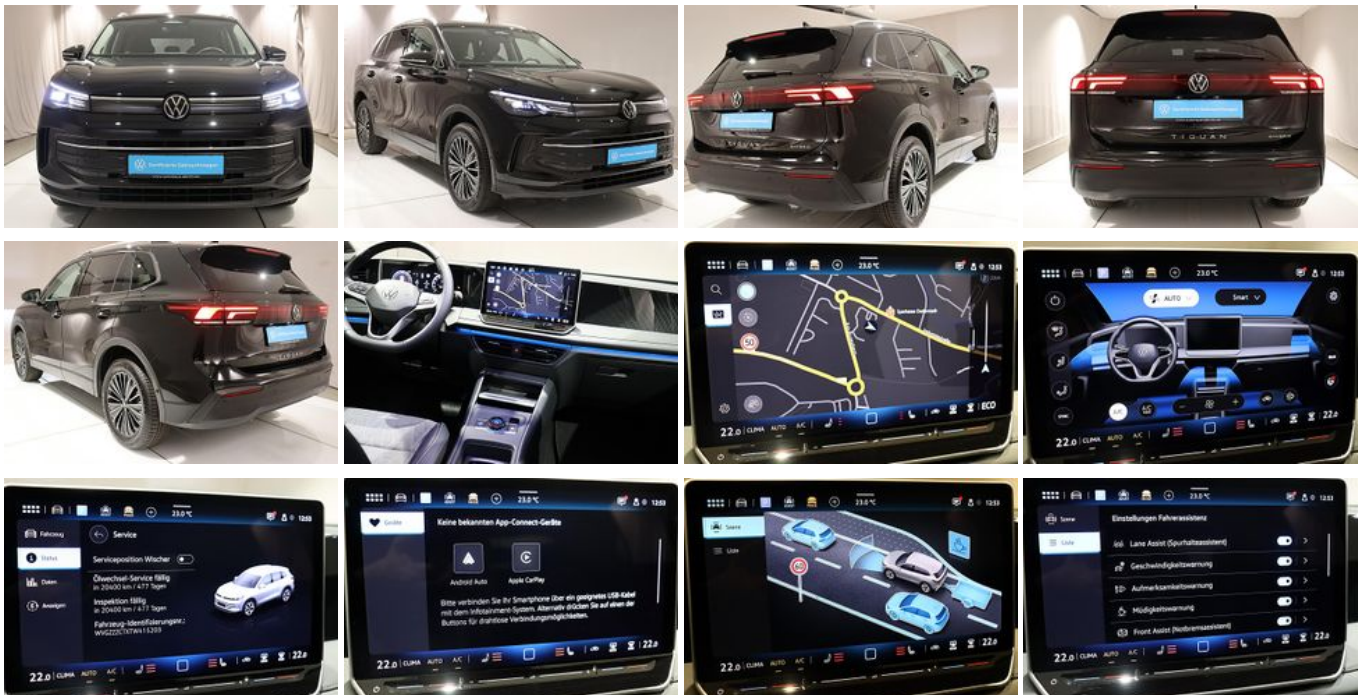

Volkswagen Tiguan Life 1.5 TSI eHybrid LED AHK KAMERA ACC H

Unser Angebotspreis:

41.950,-€

35.252,- € netto

19 % MwSt ausweisbar

Fahrzeugnummer 415203

Autohaus Abicht

Schnellinformationen

Fahrzeugart	Jahreswagen	Klasse	Tiguan
Kategorie	SUV/Geländewagen/Pickup	Hubraum	1500 cm ³
Erstzulassung	10/2025	Außenfarbe	Schwarz
Laufleistung	9667 km	Innenfarbe	Grau
Leistung	150 kW (204 PS)	Innenausstattung	Stoff
Kraftstoffart	Hybrid (Benzin/Elektro)	Plug-in-Hybrid	Ja
Getriebe	Automatik		

Fahrzeugausstattung

3-Zonen-Klimaautomatik	ABS
Abgedunkelte Scheiben	Abstandswarner
Abstandswarner	Allwetterreifen
Ambiente-Beleuchtung	Android Auto
Anhängerkupplung	Anhängerrangierassistent
Apple CarPlay	Armlehne
Beheizbares Lenkrad	Berganfahrassistent
Bluetooth	Bordcomputer
Dachreling	ESP
Elektr. Fensterheber	Elektr. Seitenspiegel
Elektr. Seitenspiegel anklappbar	Elektr. Wegfahrsperre
Fernlichtassistent	Freisprecheinrichtung
Garantie	Geschwindigkeitsbegrenzer
Induktionsladen für Smartphones	Innenspiegel autom. abblendend
Isofix	Isofix Beifahrersitz
Lederlenkrad	Leichtmetallfelgen
Lichtsensoren	Lordosenstütze
Metallic	Multifunktionslenkrad
Musikstreaming integriert	Müdigkeitswarner
Navigationssystem	Nichtraucher-Fahrzeug
Notbremsassistent	Notrufsystem
Plug-in-Hybrid	Regensensor
Reifendruckkontrolle	Schaltwippen
Scheckheftgepflegt	Servolenkung
Sitzheizung	Soundsystem
Sprachsteuerung	Spurhalteassistent
Start/Stop-Automatik	Totwinkel-Assistent
Touchscreen	Traktionskontrolle
USB	Verkehrszeichenerkennung
Volldigitales Kombiinstrument	Winterpaket
Zentralverriegelung	